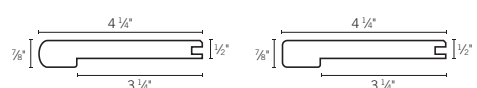

CONVIENT AUX PLATEFORMES : MASSIF ET ENGINEERED ¾"

Nez de palier rond

Nez de palier carré

CONVIENT À LA PLATEFORME : ENGINEERED ½"

Nez de palier rond

Nez de palier carré

* VOIR BULLETIN TECHNIQUE #9

Une question de fini.