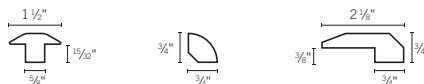

COLLECTION Elegancia		MERISIER	
Plateformes et dimensions		Grade	Lustre
MASSIF	3 1/4" (3/4")	DS	M
	4 1/4" (3/4")	DS	M
ENGINEERED	5" (1/2")		
	5" (3/4")		
	6 1/2" (1/2")		
	6 1/2" (3/4")		
	7 1/2" (1/2")		
HERRINGBONE	5" x 18" (1/2")		

L'original DU PLANCHER DE BOIS PRÉVERNI

Fièremment fabriqué au Québec

 **MERCIER.**

Massif ou Engineered : faites votre choix !

MASSIF (BOIS MASSIF) ENGINEERED (BOIS D'INGÉNIERIE)

NATURE DU MATÉRIAU	BOIS FRANC À 100 %	SURFACE: BOIS FRANC BASE: CONTREPLAQUÉ
PARTICULARITÉ DU MATÉRIAU	BOIS PLEIN À 100 % CHARME NATUREL	STABILITÉ INÉGALÉE CONVIENT À TOUTES LES SURFACES
TYPE D'INSTALLATION	CLOUÉ ET AGRAFÉ	CLOUÉ, COLLÉ, AGRAFÉ* ET FLOTTANT**
INSTALLATION AU SOUS-SOL OU SUR BÉTON	NON RECOMMANDÉ	POSSIBLE
SABLAGE	OUI: DE 3 À 5 FOIS	OUI: DE 3 À 5 FOIS
ESSENCE	CHÊNE BLANC CHÊNE ROUGE ÉRABLE FRÊNE BLANC HICKORY MERISIER	CHÊNE BLANC CHÊNE ROUGE ÉRABLE FRÊNE BLANC HICKORY NOYER AMÉRICAIN
GRADE (SELON L'ESSENCE)	SÉLECT & MEILLEUR, DISTINCTION, PRO, AUTHENTIC	SÉLECT & MEILLEUR, DISTINCTION, PRO, AUTHENTIC, R&Q
LARGEUR ET ÉPAISSEUR (SELON L'ESSENCE)	2 ¼" (57 MM) X ¾" (19 MM) 3 ¼" (83 MM) X ¾" (19 MM) 4 ¼" (108 MM) X ¾" (19 MM)	5" (127 MM) X ½" (12,7 MM) 5" (127 MM) X ¾" (19 MM) 6 ½" (165 MM) X ½" (12,7 MM) 6 ½" (165 MM) X ¾" (19 MM) 7 ½" (190,5 MM) X ½" (12,7 MM) 7 ½" (190,5 MM) X ¾" (19 MM)
LONGUEUR	ALÉATOIRE	ALÉATOIRE
HERRINGBONE (Convient uniquement pour une installation en motif Herringbone)	NON DISPONIBLE	5" (127 MM) X ½" (12,7 MM) LONGUEURS FIXES : 18" (45,7 CM) CHÊNE BLANC CHÊNE ROUGE ÉRABLE

MOULURES (LA DISPONIBILITÉ PEUT VARIER SELON L'ESSENCE)

MOULURES EN T, QUARTS DE ROND, SEUILS

CONVIENT AUX PLATEFORMES : MASSIF ET ENGINEERED ½" & ¾"

RÉDUITS

CONVIENT AUX PLATEFORMES :
MASSIF ET ENGINEERED ¾"

CONVIENT À LA
PLATEFORME :
ENGINEERED ½"

NEZ DE PALIER

CONVIENT AUX PLATEFORMES : MASSIF ET ENGINEERED ¾"

Nez de palier rond

Nez de palier carré

CONVIENT À LA PLATEFORME : ENGINEERED ½"

Nez de palier rond

Nez de palier carré