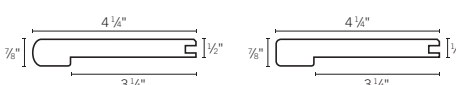

MOULURES (LA DISPONIBILITÉ PEUT VARIER SELON L'ESSENCE)

MOULURES EN T, QUARTS DE ROND, SEUILS

CONVIENT AUX PLATEFORMES : MASSIF ET ENGINEERED ½" & ¾"

RÉDUITS

CONVIENT AUX PLATEFORMES :
MASSIF ET ENGINEERED ¾"

CONVIENT À LA
PLATEFORME :
ENGINEERED ½"

NEZ DE PALIER

CONVIENT AUX PLATEFORMES : MASSIF ET ENGINEERED ¾"

Nez de palier rond

Nez de palier carré

CONVIENT À LA PLATEFORME : ENGINEERED ½"

Nez de palier rond

Nez de palier carré